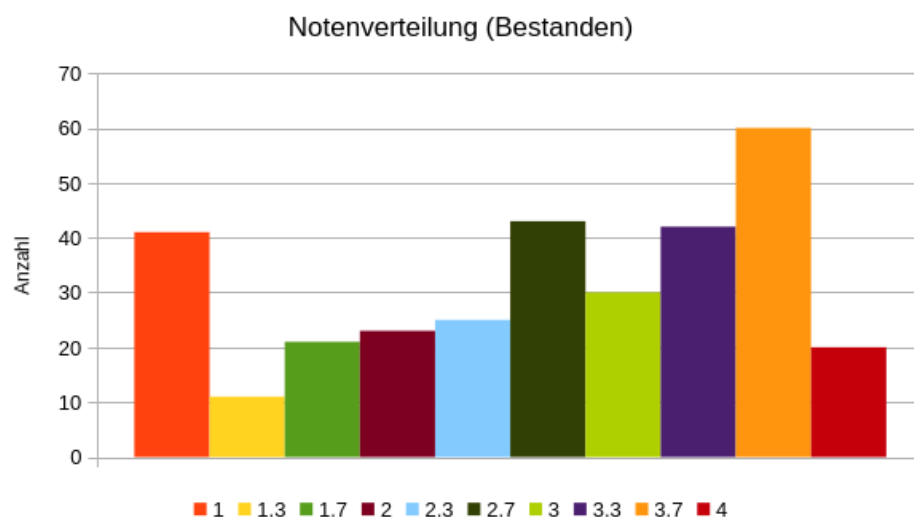

Ergebnisse der Hauptklausur TGI WS 24/25

Die Klausureinsicht findet am Donnerstag, dem 27. März 10:00 - 12:30 und Freitag, dem 28. März, 10:30-12:30 Uhr, in Raum -101 im Informatikgebäude 50.34 statt. Tragen Sie sich bitte im ILIAS für einen Zeitslot ein und erscheinen Sie **pünktlich** zu diesem. Bitte haben Sie Ihre Sitzplatz-Nummer und Ihren Hörsaal parat, damit wir Ihnen die Klausur schnell aushändigen können.

Falls Sie eine mündliche Nachprüfung antreten müssen, melden Sie sich bitte im Sekretariat (algo-sekr@iti.kit.edu), um einen Termin für die mündliche Nachprüfung zu vereinbaren. Die Nachprüfungen finden in der Woche vom 7. bis zum 11. April statt.

Wir empfehlen, sich in der Fachschaft über den Ablauf der mündlichen Nachprüfungen zu informieren. Beachten Sie jedoch, dass diese Informationen lediglich auf Erfahrungsberichten früherer Prüfungen basieren und unverbindlich sind.

Nötige Punkte (inkl. Bonus)	Note
46.5	1.0
44	1.3
41	1.7
38.5	2.0
36	2.3
33	2.7
30.5	3.0
28	3.3
25	3.7
22.5	4.0
0	5.0

Durchfallquote: 27.69%
Notendurchschnitt: 3.31
nur Bestandene: 2.66

TGI-Tutor:innen gesucht!

Du hast Spaß an TGI und möchtest dein Wissen an andere weitergeben? Schreib uns eine Mail und bewirb dich als Tutor:in!

Kontakt: julian.stiess@kit.edu oder geri.gokaj@kit.edu

Was bieten wir? Du wärst vom 01.10.2025-28.02.2026 angestellt für 40 Stunden im Monat. Als Tutor:in hältst du jede Woche ein Tutorium und korrigierst die zwei-wöchentlichen Übungsblätter.